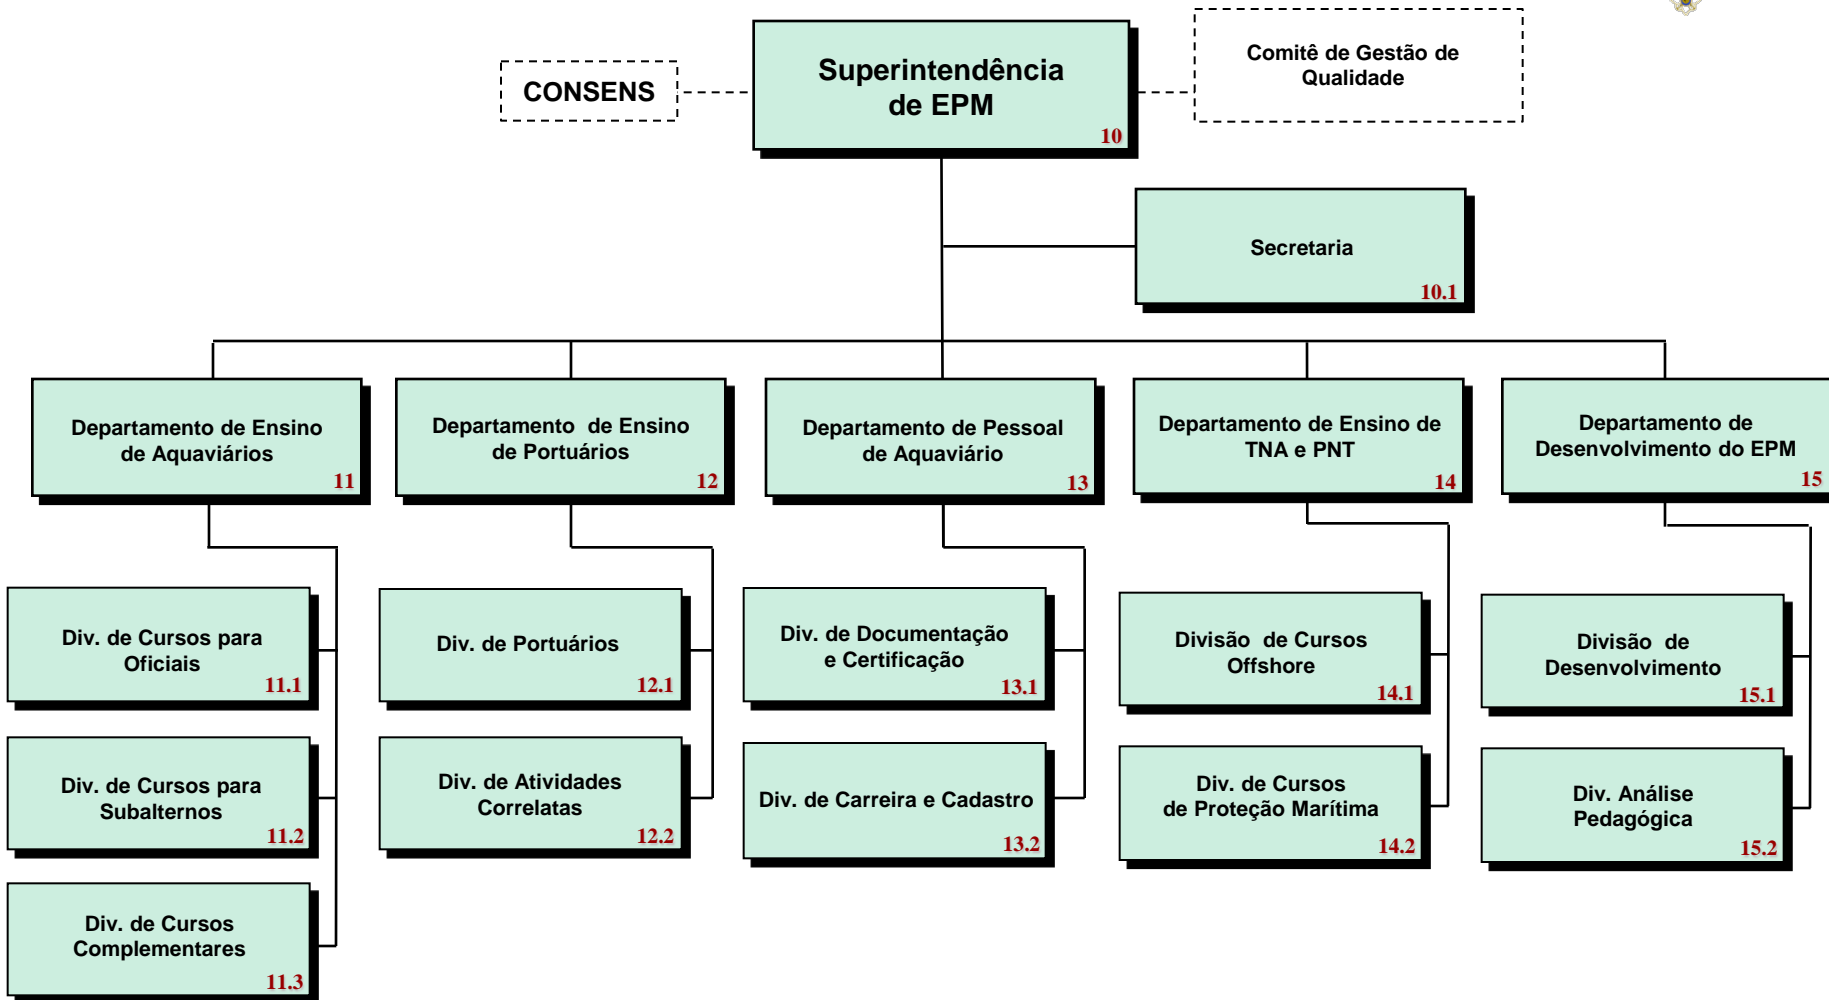

Organograma – Diretoria de Portos e Costas

Superintendência de Ensino Profissional Marítimo (DPC-10)

Superintendência de Segurança do Tráfego Aquaviário (DPC-20)

Superintendência de Administração e Apoio (DPC-30)

Superintendência de Gestão e Processos (DPC-40)

Superintendência de Meio Ambiente (DPC-50)

Superintendência de Política Marítima (DPC-60)