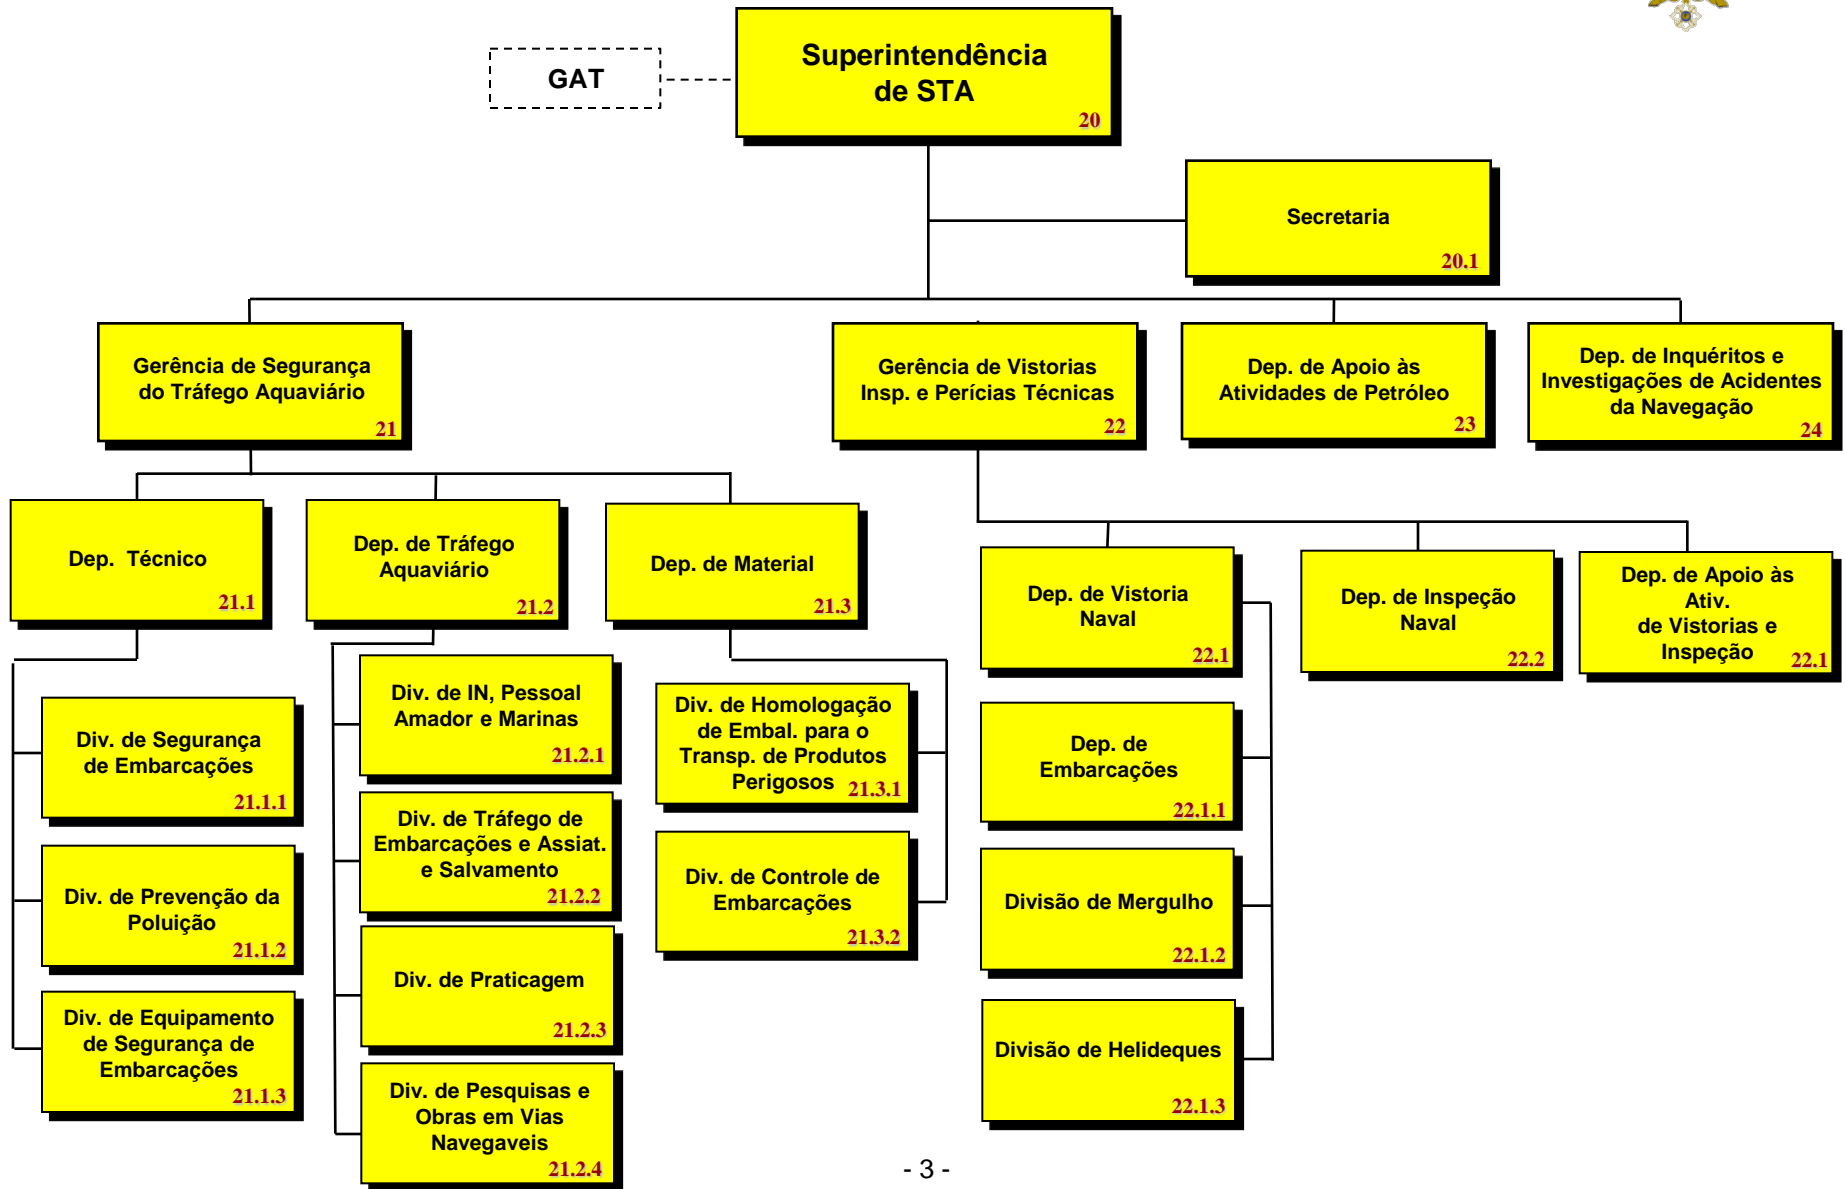

Organograma – Diretoria de Portos e Costas

Superintendência de Ensino Profissional Marítimo (DPC-10)

Superintendência de Segurança do Tráfego Aquaviário (DPC-20)

Superintendência de Administração e Apoio (DPC-30)

Superintendência de Gestão e Processos (DPC-40)

Superintendência de Meio Ambiente (DPC-50)

Superintendência de Política Marítima (DPC-60)