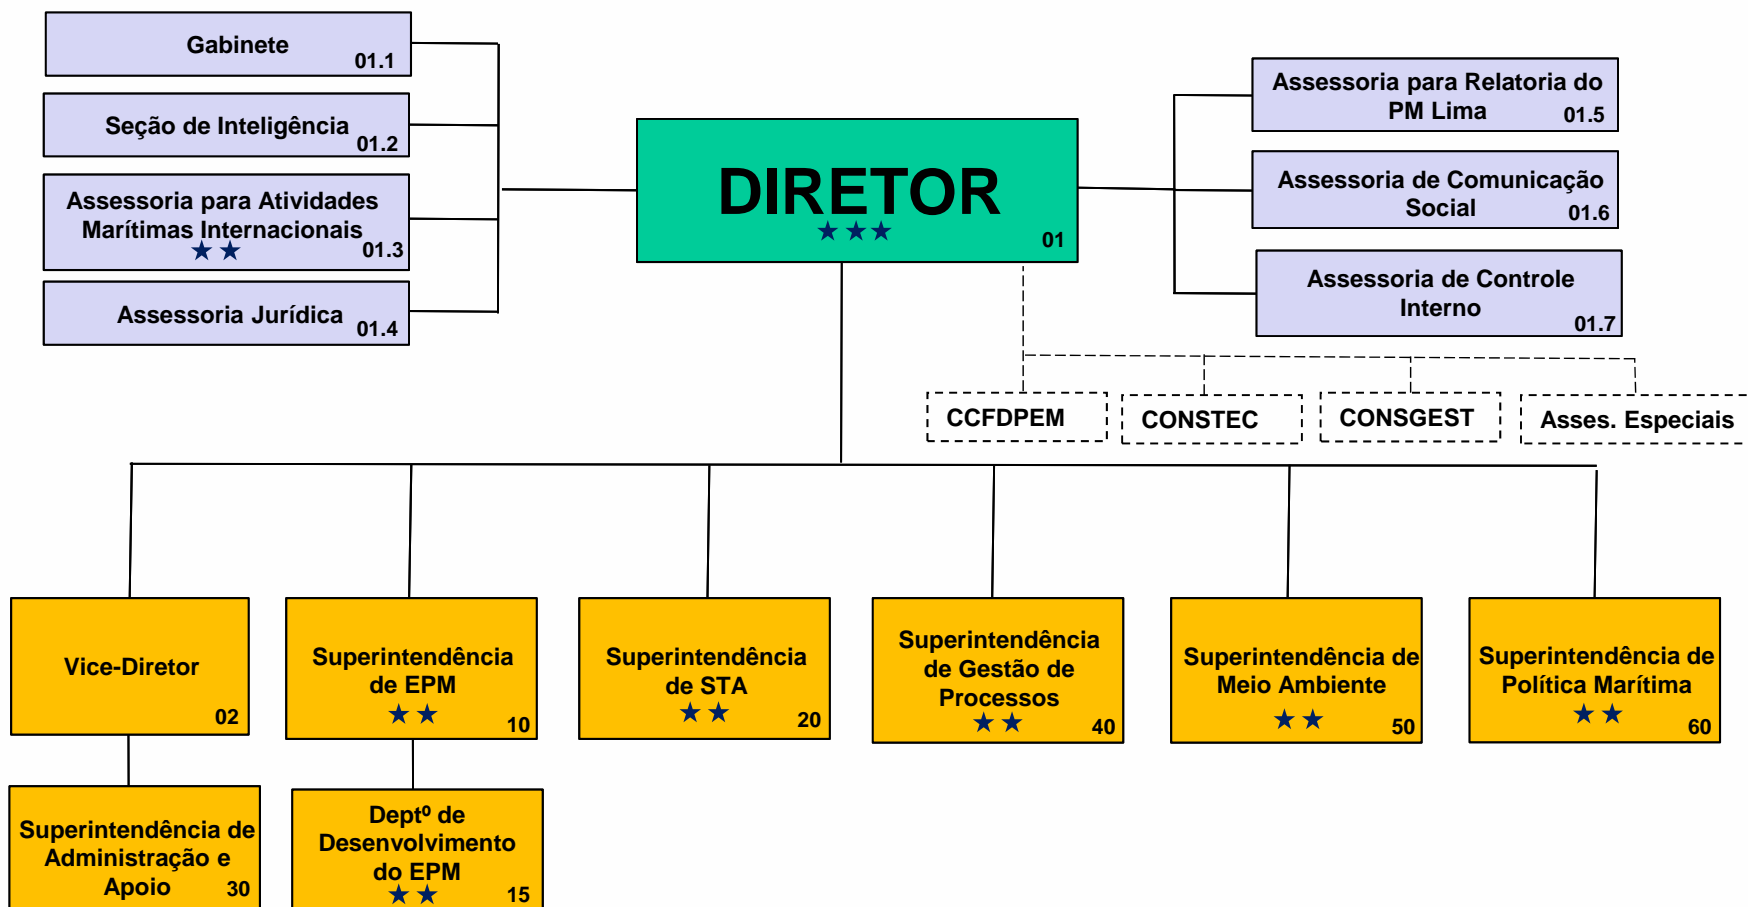

Organograma – Diretoria de Portos e Costas

Superintendência de Ensino Profissional Marítimo (DPC-10)

Superintendência de Segurança do Tráfego Aquaviário (DPC-20)

Superintendência de Administração e Apoio (DPC-30)

Superintendência de Gestão e Processos (DPC-40)

Superintendência de Meio Ambiente (DPC-50)

Superintendência de Política Marítima (DPC-60)