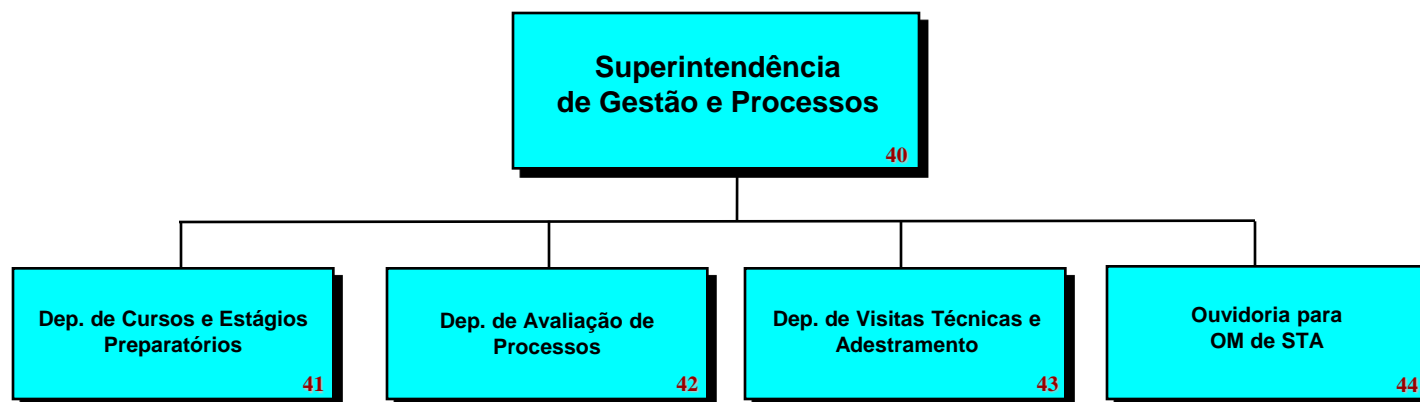

Organograma – Diretoria de Portos e Costas

Superintendência de Ensino Profissional Marítimo (DPC-10)

Superintendência de Segurança do Tráfego Aquaviário (DPC-20)

Superintendência de Administração e Apoio (DPC-30)

Superintendência de Gestão e Processos (DPC-40)

Superintendência de Meio Ambiente (DPC-50)

Superintendência de Política Marítima (DPC-60)