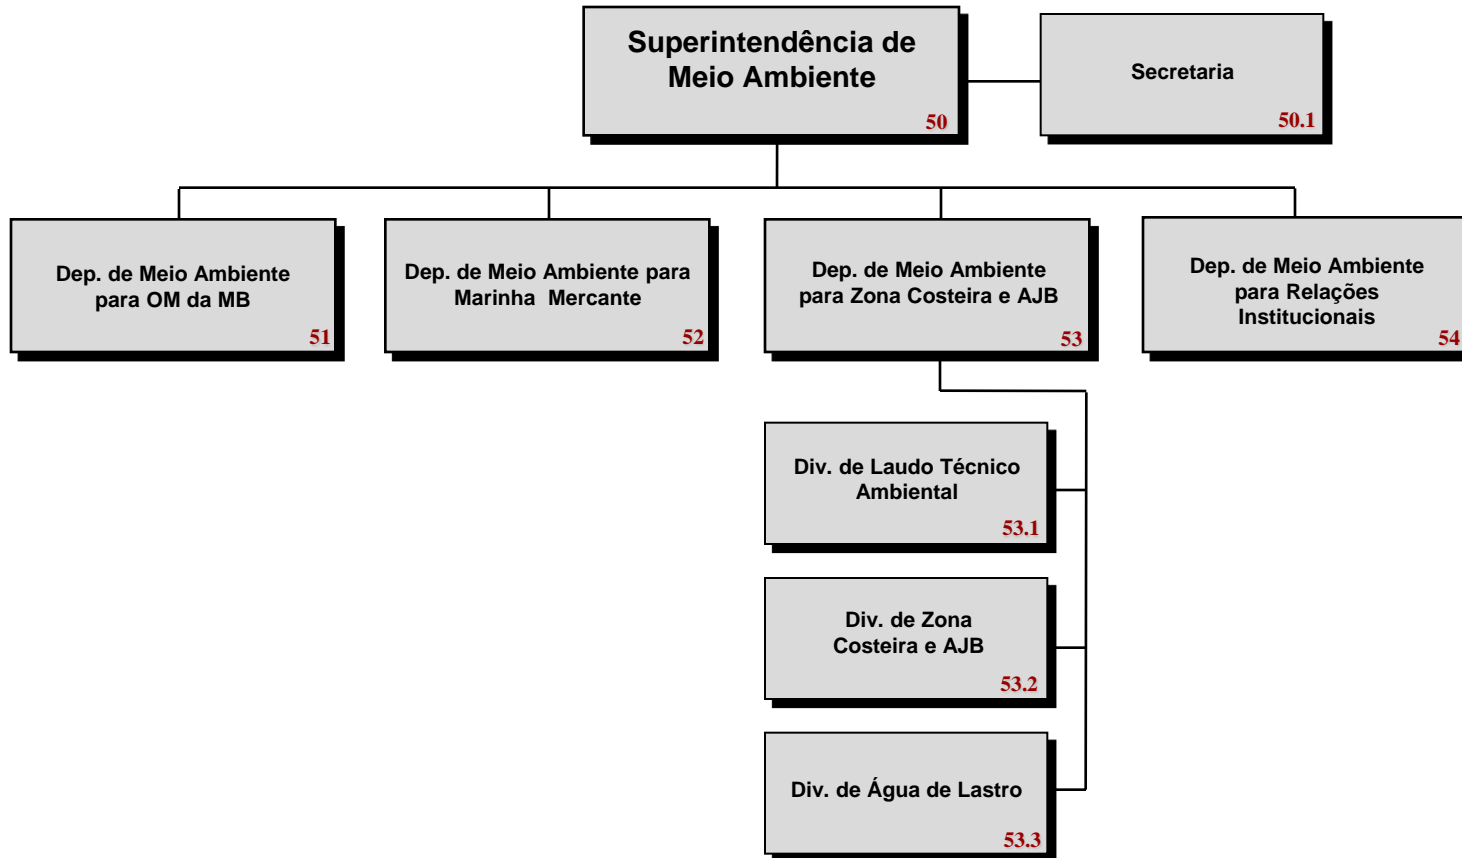

Organograma – Diretoria de Portos e Costas

Superintendência de Ensino Profissional Marítimo (DPC-10)

Superintendência de Segurança do Tráfego Aquaviário (DPC-20)

Superintendência de Administração e Apoio (DPC-30)

Superintendência de Gestão e Processos (DPC-40)

Superintendência de Meio Ambiente (DPC-50)

Superintendência de Política Marítima (DPC-60)