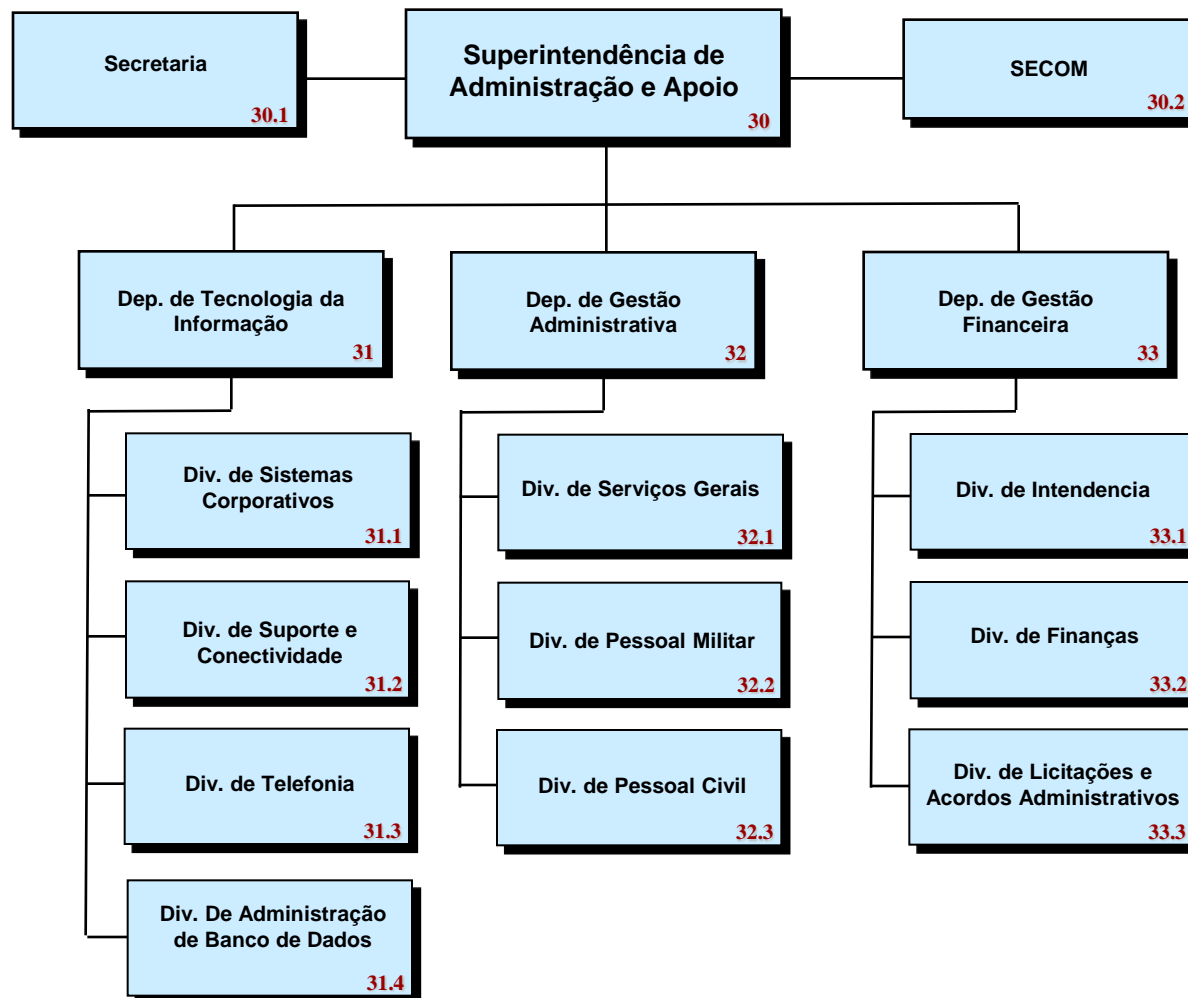

Organograma – Diretoria de Portos e Costas

Superintendência de Ensino Profissional Marítimo (DPC-10)

Superintendência de Segurança do Tráfego Aquaviário (DPC-20)

Superintendência de Administração e Apoio (DPC-30)

Superintendência de Gestão e Processos (DPC-40)

Superintendência de Meio Ambiente (DPC-50)

Superintendência de Política Marítima (DPC-60)